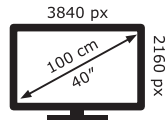

AW-200203

Panasonic

TX-40HX800E

48 kWh/1000h

2019/2013

TQF0EA0303